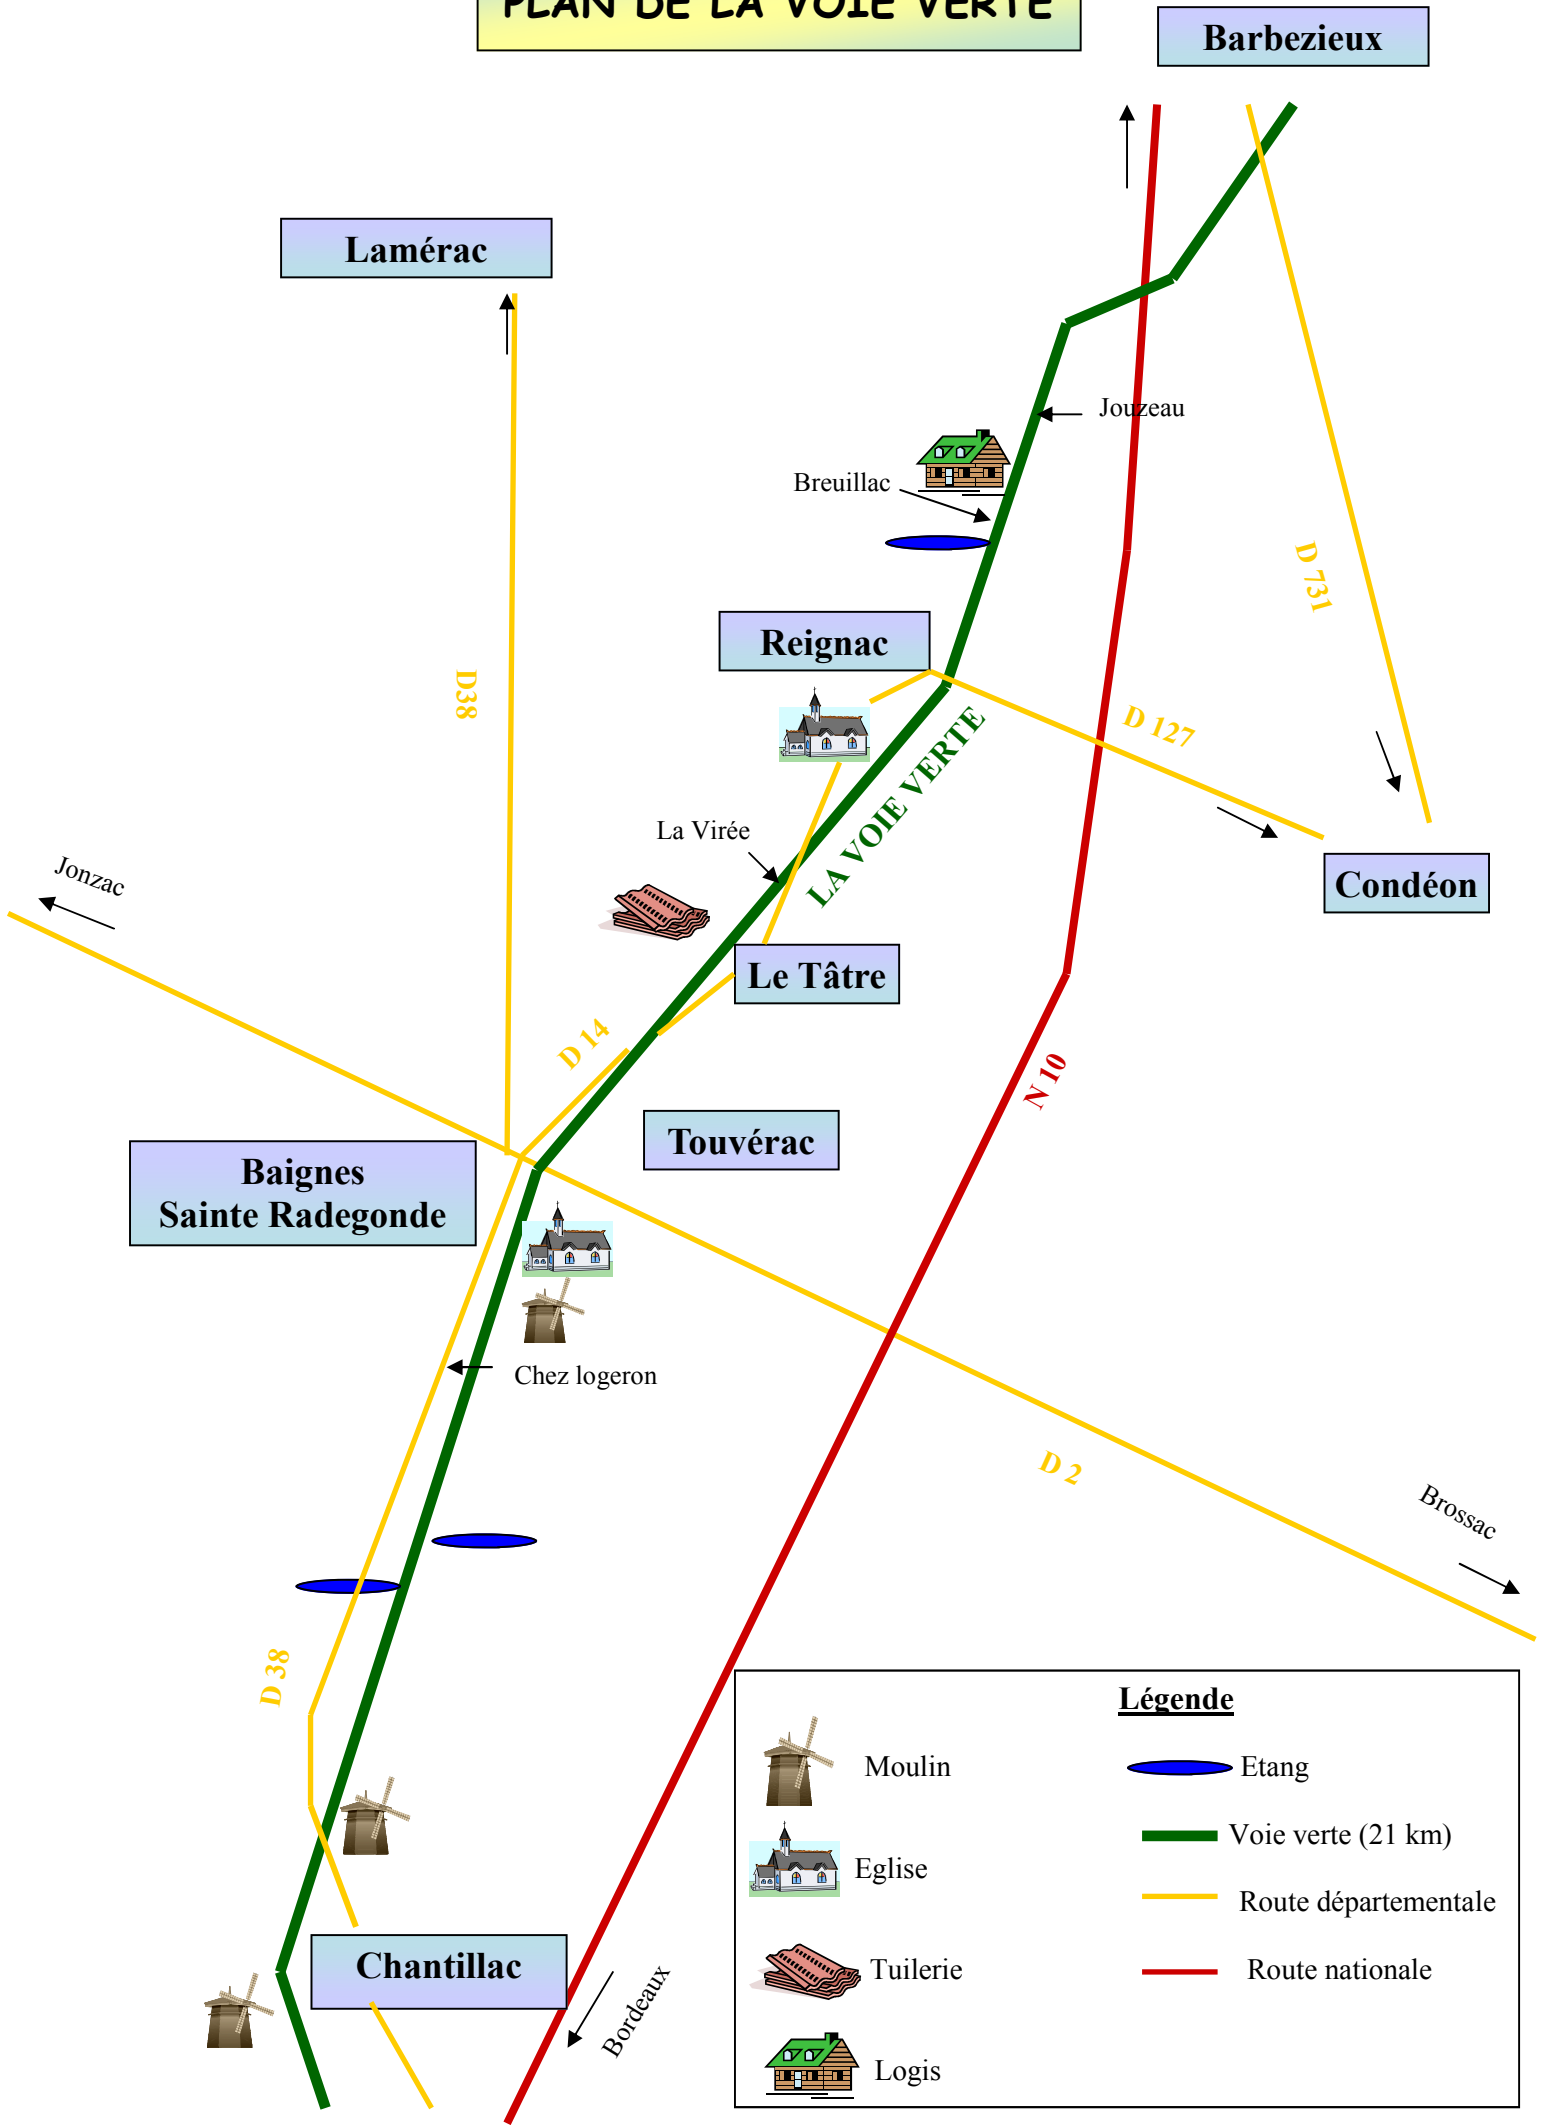

PLAN DE LA VOIE VERTE

Barbezieux

Lamérac

Breuillac

Reignac

La Virée

Le Tâtre

Touvérac

Baignes
Sainte Radegonde

Chez logeron

Chantillac

Condéon

Jonzac

Brossac

Bordeaux

Légende

-  Moulin
-  Eglise
-  Tuilerie
-  Logis
-  Etang
-  Voie verte (21 km)
-  Route départementale
-  Route nationale